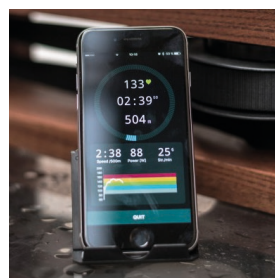

€ 95,00

WATERROWER SmartRow

» WR-10.226

De SmartRow is ideaal om nauwkeurig je trainingsgegevens te meten. Zo kun je verschillende trainingseenheden met elkaar vergelijken. De trainingsgegevens worden weergegeven in de App op je smartphone.