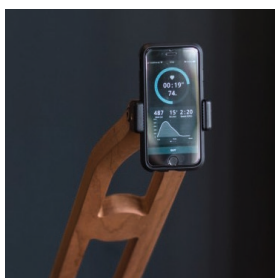

€ 79,95

CARDIOSTRONG Roeihandschoenen

» CST-GLOV-B

De cardiostrong roeihandschoenen zijn speciaal ontwikkeld voor het gebruik op de roeitrainer. De handschoenen beschermen je bij het roeien tegen blaren of zwellingen, zonder je te belemmeren tijdens de training. Verkrijgbaar in 2 kleuren en 4 maten.

€ 19,90

WATERROWER Smartphone-houder

» NO-10235

De Smartphone-houder is snel geïnstalleerd en zorgt dat de telefoon altijd binnen handbereik is. Zo kun je bijvoorbeeld de Kinomap-app gebruiken tijdens je training. Gebruik je de houder niet? Dan kun je de arm eenvoudig inklappen. In alle houtvarianten te verkrijgen.