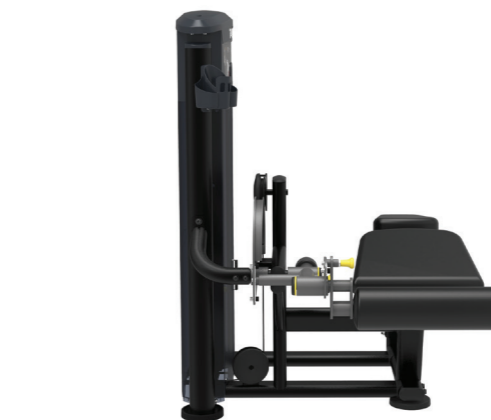

LYING LEG CURL

LOWER BODY

Gewichtsblok: 105 kg

Afmetingen (L x B x H): 1443 x 1146 x 1506 mm

Apparaat gewicht exclusief gewichtsblok: 131,5 kg

Dit item wordt op verzoek speciaal geleverd, neem hiervoor contact op met onze verkoopafdeling.

SPIERGROEPEN:

Hamstring