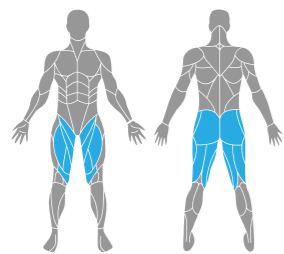

ISO HACK SQUAT

LOWER BODY

Maximale gewichtscapaciteit: 400 kg

Afmetingen (L x B x H): 2260 x 1260 x 1800 mm

Gewicht: 212 kg

Art. Nr. TF-SL7034

SPIERGROEPEN:

Gluteus

Hamstrings

Quadriceps