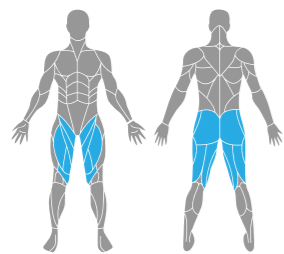

TAURUS

COMMERCIAL STRENGTH RANGE

LEG PRESS

LOWER BODY

Gewichtsblok: 135 kg

Afmetingen (L x B x H): 1800 x 1200 x 1506 mm

Apparaat gewicht exclusief gewichtsblok: 211,3 kg

Art. Nr. TF-IT9510

SPIERGROEPEN:

Gluteus

Hamstrings

Quadriceps