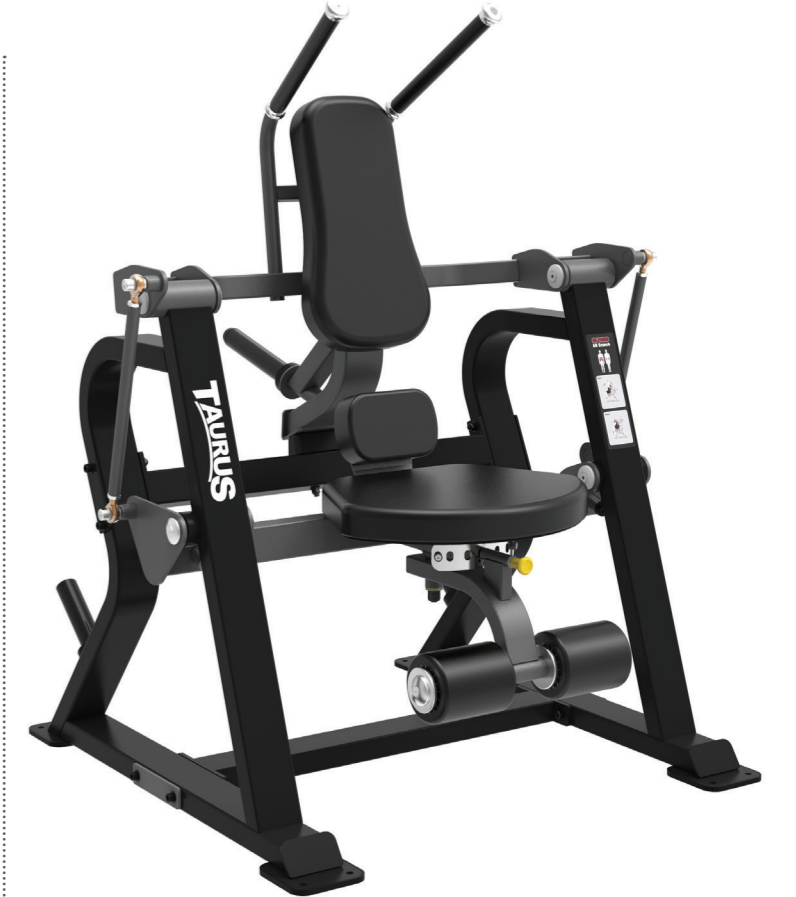

STERLING ISO/PLATE LOADING SERIES