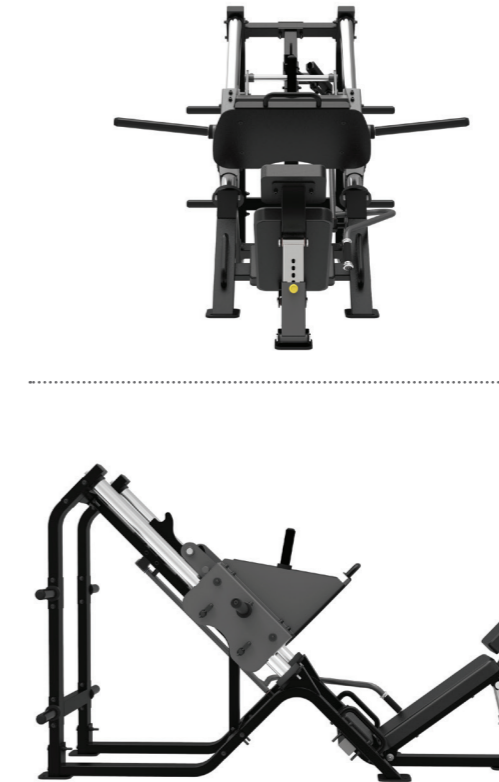

Maximale gewichtscapaciteit: 450 kg

Afmetingen (L x B x H): 2499 x 1879 x 1544 mm

Gewicht: 249 kg

Art. Nr. TF-SL7020

SPIERGROEPEN:

Gluteus

Hamstrings

Quadriceps