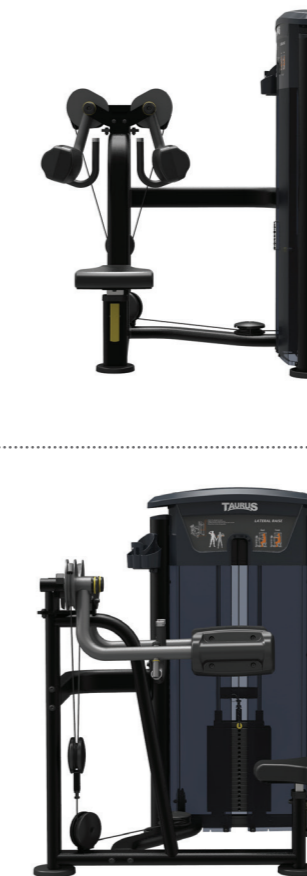

UPPER BODY

Gewichtsblok: 105 kg

Afmetingen (L x B x H): 1694 x 1234 x 1506 mm

Apparaat gewicht exclusief gewichtsblok: 142,5 kg

Art. Nr. TF-IT9517

SPIERGROEPEN:

Triceps
Pectoralis major
Deltoids (Anterior)

IT95 SELECT SERIES

LATERAL RAISE

UPPER BODY

Gewichtsblok: 90 kg

Afmetingen (L x B x H): 1222 x 1213 x 1506 mm

Apparaat gewicht exclusief gewichtsblok: 127,5 kg

Art. Nr. TF-IT9524

SPIERGROEPEN:

Deltoids

IT95 SELECT SERIES

LAT PULLDOWN/VERTICAL ROW

UPPER BODY

Gewichtsblok: 105 kg

Afmetingen (L x B x H): 1900 x 900 x 2230 mm

Apparaat gewicht exclusief gewichtsblok: 119,5 kg

Art. Nr. TF-IT9522

SPIERGROEPEN:

Latissimus Dorsi
Biceps
Rhomboids
Trapezius (lower)
Deltoids (posterior)

IT95 SELECT SERIES

MID ROW

UPPER BODY

Gewichtsblok: 105 kg

Afmetingen (L x B x H): 1622 x 1300 x 1506 mm

Apparaat gewicht exclusief gewichtsblok: 126,5 kg