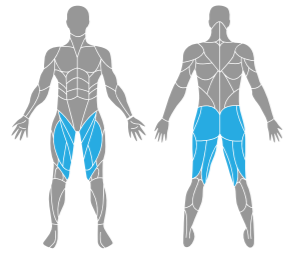

ISO LEG PRESS

LOWER BODY

Maximale gewichtscapaciteit: 400 kg

Afmetingen (L x B x H): 2226 x 1421 x 1419 mm

Gewicht: 195 kg

Art. Nr. TF-SL7006

SPIERGROEPEN:

Gluteus

Hamstrings

Quadriceps