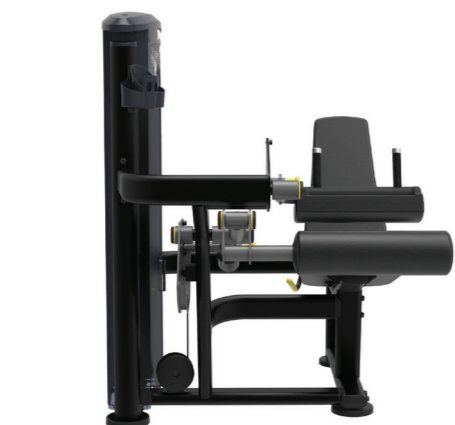

LOWER BODY

Gewichtsblok: 105 kg

Afmetingen (L x B x H): 1536 x 1186 x 1506 mm

Apparaat gewicht exclusief gewichtsblok: 149,6 kg

Art. Nr. TF-IT9506

SPIERGROEPEN:

Hamstrings

IT95 SELECT SERIES