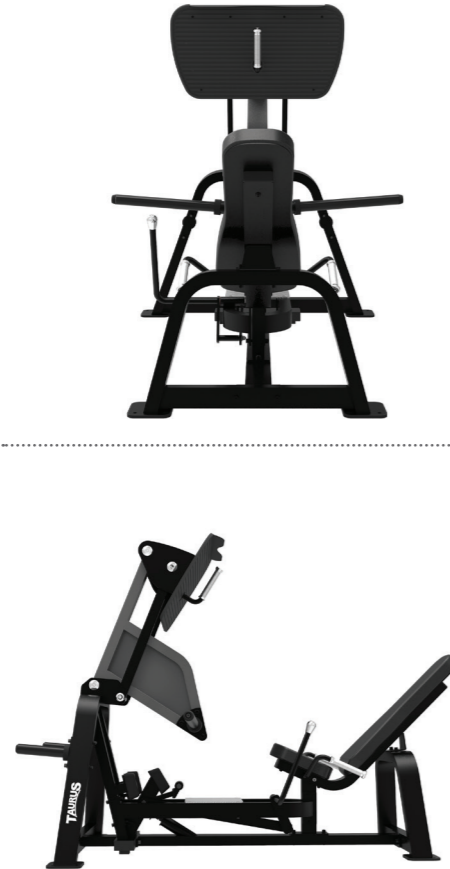

ISO LEG PRESS

LOWER BODY

Maximale gewichtscapaciteit: 400 kg

Afmetingen (L x B x H): 2226 x 1421 x 1419 mm

Gewicht: 195 kg

Art. Nr. TF-SL7006

SPIERGROEPEN:

Gluteus

Hamstrings

Quadriceps