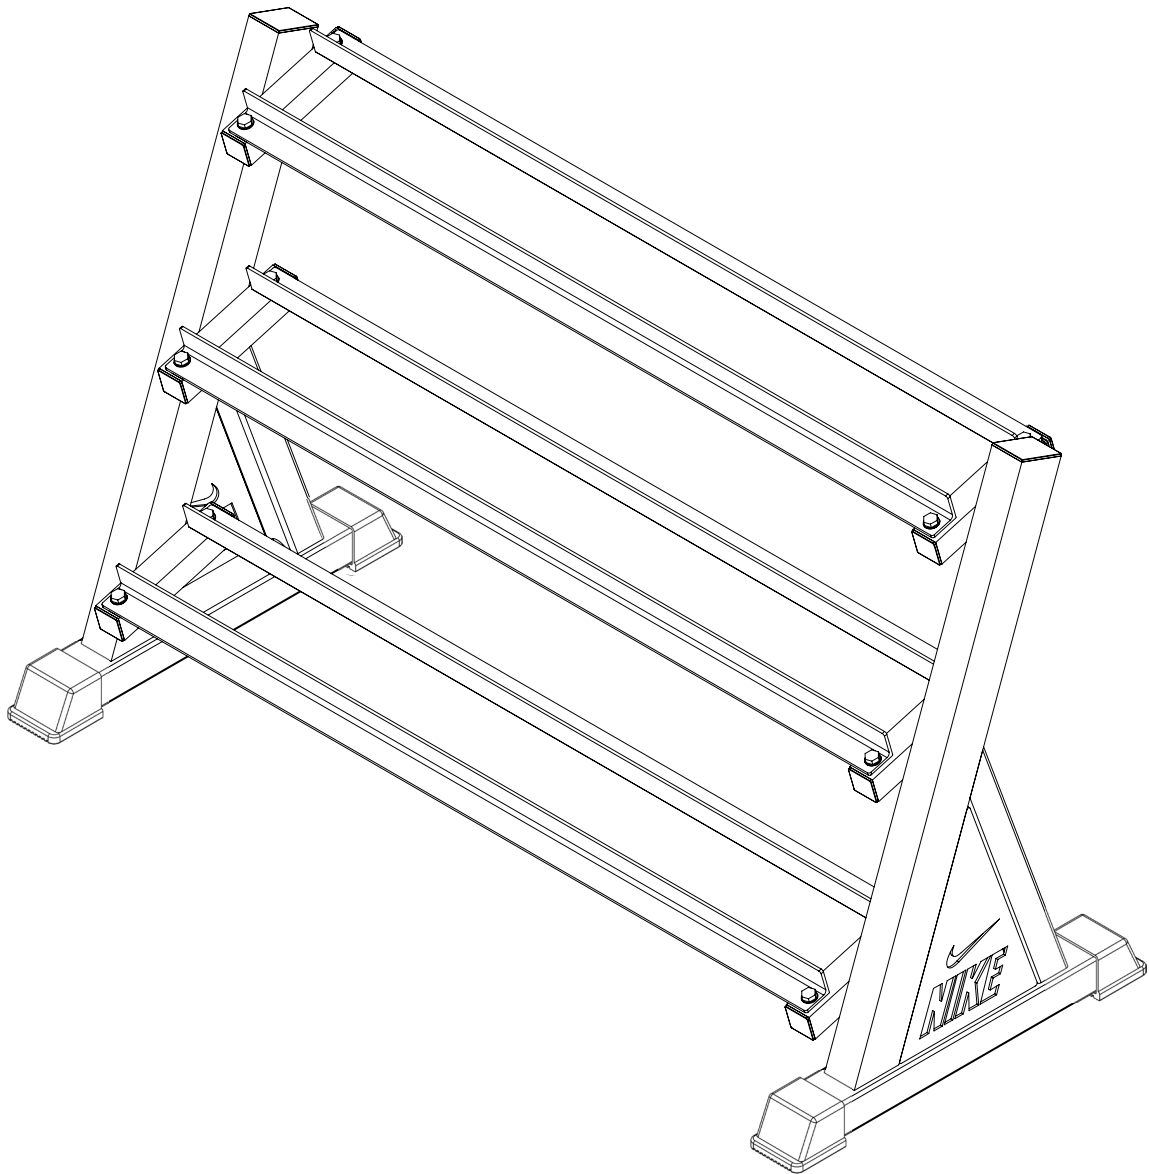

Nike Dumbbell Storage Rack

Assembly Instructions

Access Instructional Guides at [NikeStrength.com](https://www.nikestrength.com)
Accédez aux guides d'enseignement sur [NikeStrength.com](https://www.nikestrength.com)
Acesse os Guias de Instrução em [NikeStrength.com](https://www.nikestrength.com)

Nike Dumbbell Storage Rack. Assembly Instructions

Support d'haltères Nike. Instructions de montage /
Suporte para halteres Nike. Instruções de montagem

Not Included

Wrench

Non incluse. Clé /
Não incluído. Chave inglesa

Part / Pièce / Peça	Description / Description / Descrição	Size / Taille / Tamanho	Quantity / Quantité / Quantidade
1	 Hex Lock Nut / Contre-écrou hexagonal / Porca sextavada	M10	12
2	 Flat Washer / Rondelle plate / Arruela plana	Ø10	24
3	 Hex Bolt / Boulon à tête hexagonale / Parafuso sextavado	M10x55	12