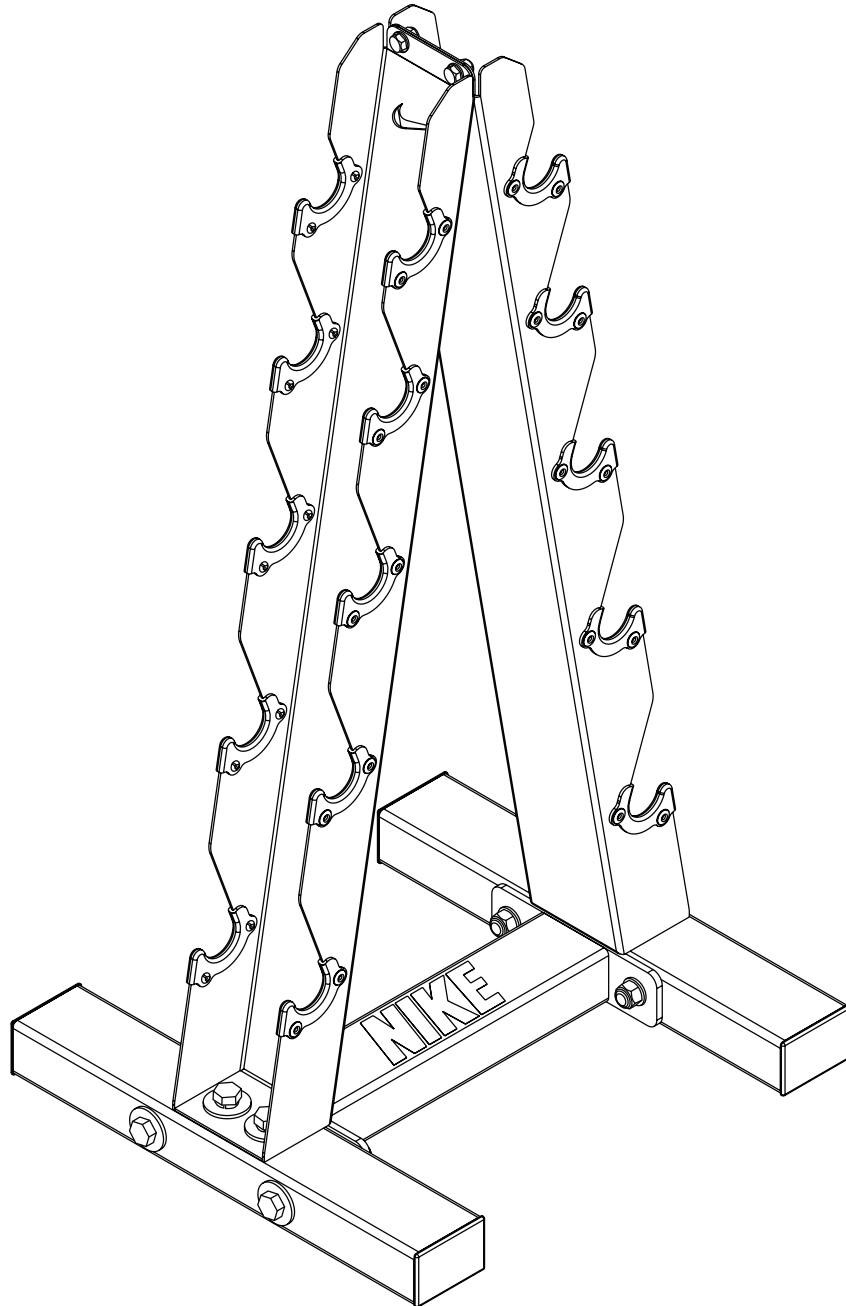

Nike Dumbbell Tree

Assembly Instructions

Access Instructional Guides at [NikeStrength.com](https://www.nikestrength.com)
Accédez aux guides d'enseignement sur [NikeStrength.com](https://www.nikestrength.com)
Acesse os Guias de Instrução em [NikeStrength.com](https://www.nikestrength.com)

Nike Dumbbell Tree. Assembly Instructions
Arbre d'haltères Nike. Instructions de montage /
Árvore de halteres Nike. Instruções de montagem

Not Included
Wrench
Non incluse. Clé /
Não incluído. Chave inglesa

Part / Pièce / Peça	Description / Description / Descrição	Size / Taille / Tamanho	Quantity / Quantité / Quantidade
1	 Large Flat Washer / Grande rondelle plate / Arruela plana grande	Ø12	8
2	 Hex Bolt / Boulon à tête hexagonale / Parafuso sextavado	M12x100	4
3	 Hex Bolt / Boulon à tête hexagonale / Parafuso sextavado	M12x30	4
4	 Hex Bolt / Boulon à tête hexagonale / Parafuso sextavado	M8x16	2
5	 Flat Washer / Rondelle plate / Arruela plana	Ø12	4
6	 Flat Washer / Rondelle plate / Arruela plana	Ø8	4
7	 Hex Lock Nut / Contre-écrou hexagonal / Porca sextavada	M12	4
8	 Hex Lock Nut / Contre-écrou hexagonal / Porca sextavada	M8	2
9	 Split Lock Washer / Rondelle de blocage fendue / Arruela de pressão dividida	Ø12	4