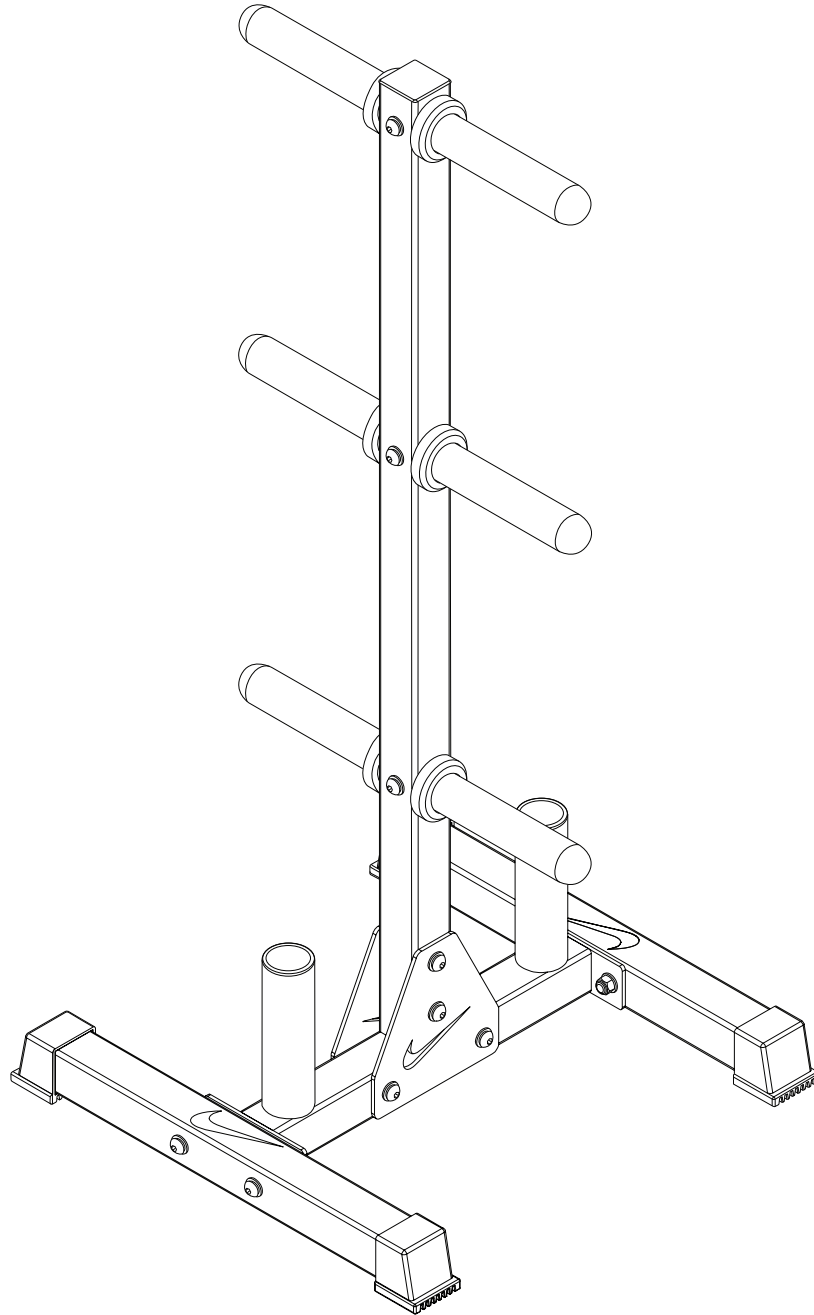

Nike Plate Tree

Assembly Instructions

Access Instructional Guides at [NikeStrength.com](https://www.nikestrength.com)
Accédez aux guides d'enseignement sur [NikeStrength.com](https://www.nikestrength.com)
Acesse os Guias de Instrução em [NikeStrength.com](https://www.nikestrength.com)

Nike Plate Tree. Assembly Instructions

Rack à disques Nike. Instructions de montage /
Suporte de anilhas Nike. Instruções de montagem

Included

Hex Key

Incluse. Clé hexagonale /
Incluído. Chave hexagonal

Not Included

Wrench

Non incluse. Clé /
Não incluído. Chave inglesa

Part / Pièce / Peça	Description / Description / Descrição	Size / Taille / Tamanho	Quantity / Quantité / Quantidade
1	Allen Bolt / Boulon Allen / Parafuso Allen	M12x90	4
2	Allen Bolt / Boulon Allen / Parafuso Allen	M12x80	4
3	Allen Bolt / Boulon Allen / Parafuso Allen	M12x30	3
4	Hex Lock Nut / Contre-écrou hexagonal / Porca sextavada	M12	8
5	Flat Washer / Rondelle plate / Arruela plana	Ø12	19
6	Split Lock Washer / Rondelle de blocage fendue / Arruela de pressão dividida	Ø12	3
7	Rubber Damper / Amortisseur en caoutchouc / Amortecedor de borracha	Ø50	6
8	Hex Key / Clé hexagonale / Chave hexagonal		1

Choking Hazard. Small parts - Please exercise caution if small children or pets are present.

Risque d'étouffement. Petites pièces - Veuillez faire preuve de prudence si de jeunes enfants ou des animaux domestiques sont présents. /

Risco de asfixia. Peças pequenas - Tenha cuidado na presença de crianças pequenas ou animais de estimação.