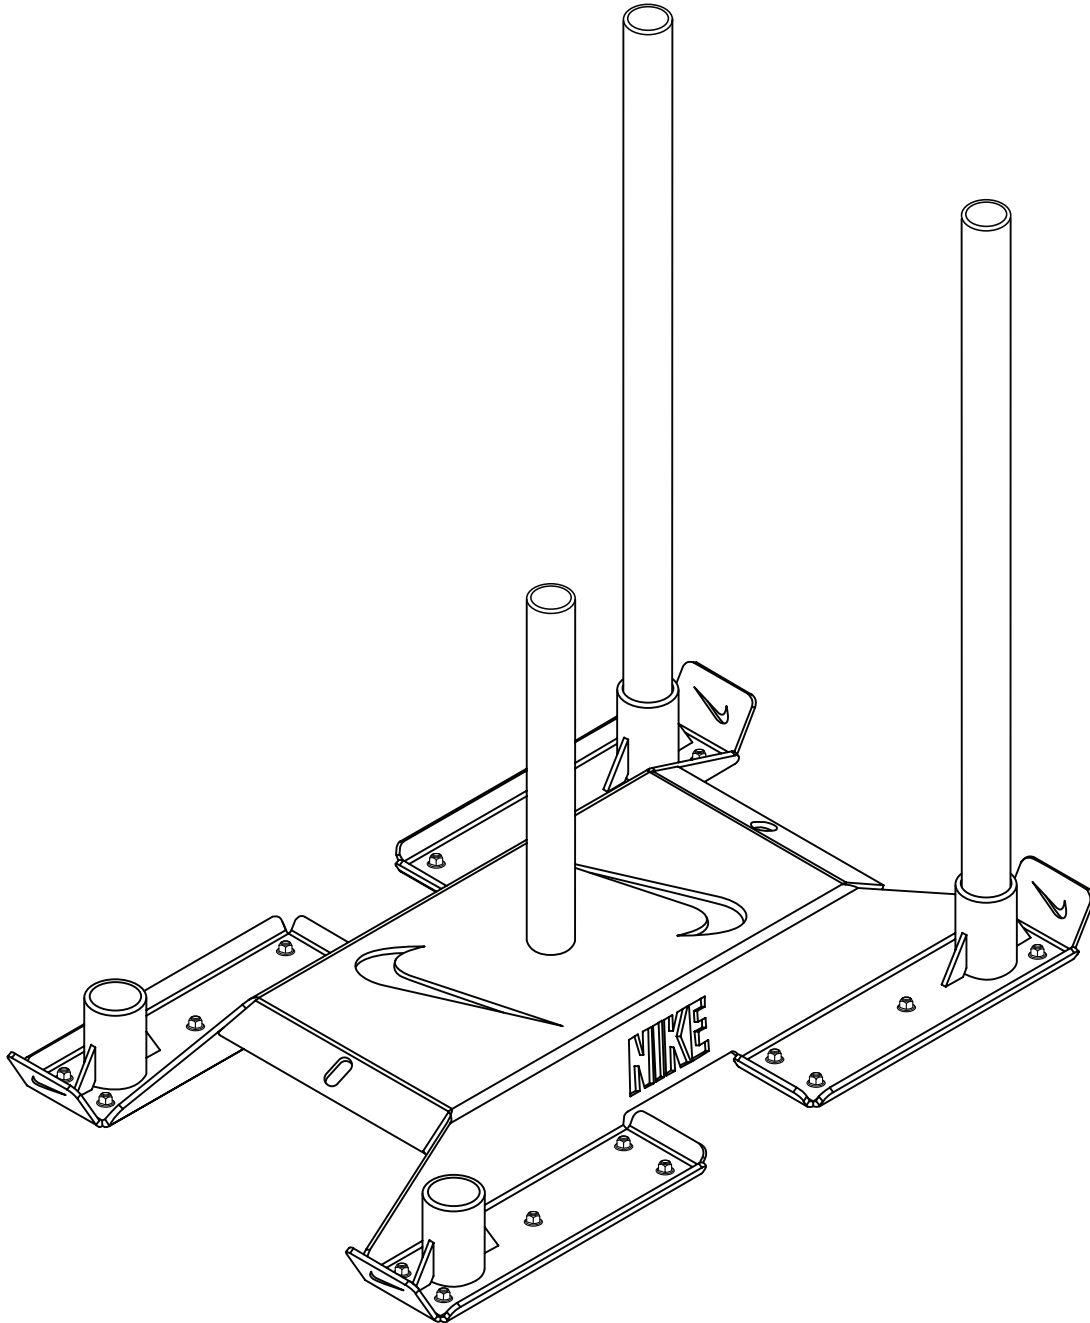

Nike Sled

Assembly Instructions

Access Instructional Guides at [NikeStrength.com](https://www.nikestrength.com)
Accédez aux guides d'enseignement sur [NikeStrength.com](https://www.nikestrength.com)
Acesse os Guias de Instrução em [NikeStrength.com](https://www.nikestrength.com)

Nike Sled. Assembly Instructions

Traîneau d'entraînement Nike. Instructions de montage /
Trenó Nike. Instruções de montagem

Included

Hex Key

Incluse. Clé hexagonale /
Incluído. Chave hexagonal

Not Included

Wrench

Non incluse. Clé /
Não incluído. Chave inglesa

Part / Pièce / Peça	Description / Description / Descrição	Size / Taille / Tamanho	Quantity / Quantité / Quantidade
1	Allen Bolt / Boulon Allen / Parafuso Allen	M12x40	1
2	Flat Washer / Rondelle plate / Arruela plana	Ø12	1
3	Split Lock Washer / Rondelle de blocage fendue / Arruela de pressão dividida	Ø12	1
4	Hex Key / Clé hexagonale / Chave hexagonal		1

Choking Hazard. Small parts - Please exercise caution if small children or pets are present.

Risque d'étouffement. Petites pièces - Veuillez faire preuve de prudence si de jeunes enfants ou des animaux domestiques sont présents. /
Risco de asfixia. Peças pequenas - Tenha cuidado na presença de crianças pequenas ou animais de estimação.