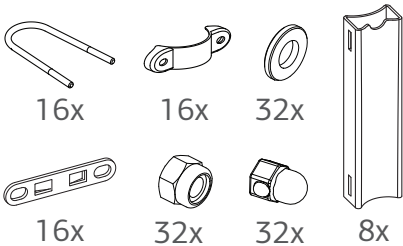

1

1x

2

8x

3

8x

4

8x

5

8x

6

7

8x

8

1x

1

2

7

8

8x

	h
□ 280	1,8 m

**BERGTOYS.COM**

B/N sticker