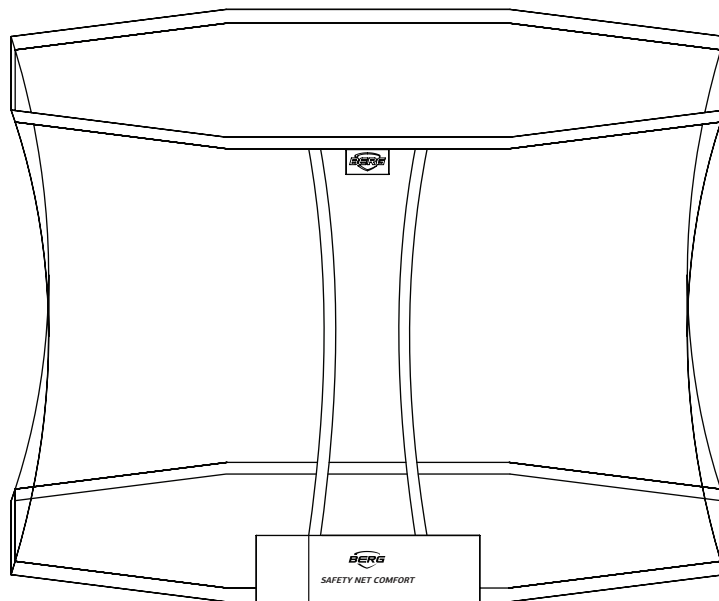

**BERG [ ]LTIM**  
**Safety Net Comfort 280**

User manual  
Gebruikshandleiding  
Gebrauchsanweisung  
Mode d'emploi  
Brugermanual  
Instruktionsbok

Go to the BERG toys channel on

for installation instruction video's  
[www.youtube.com/bergtoys](http://www.youtube.com/bergtoys)

2

7

8

8x

	h
□ 280	1,8 m

**BERGTOYS.COM**

B/N sticker