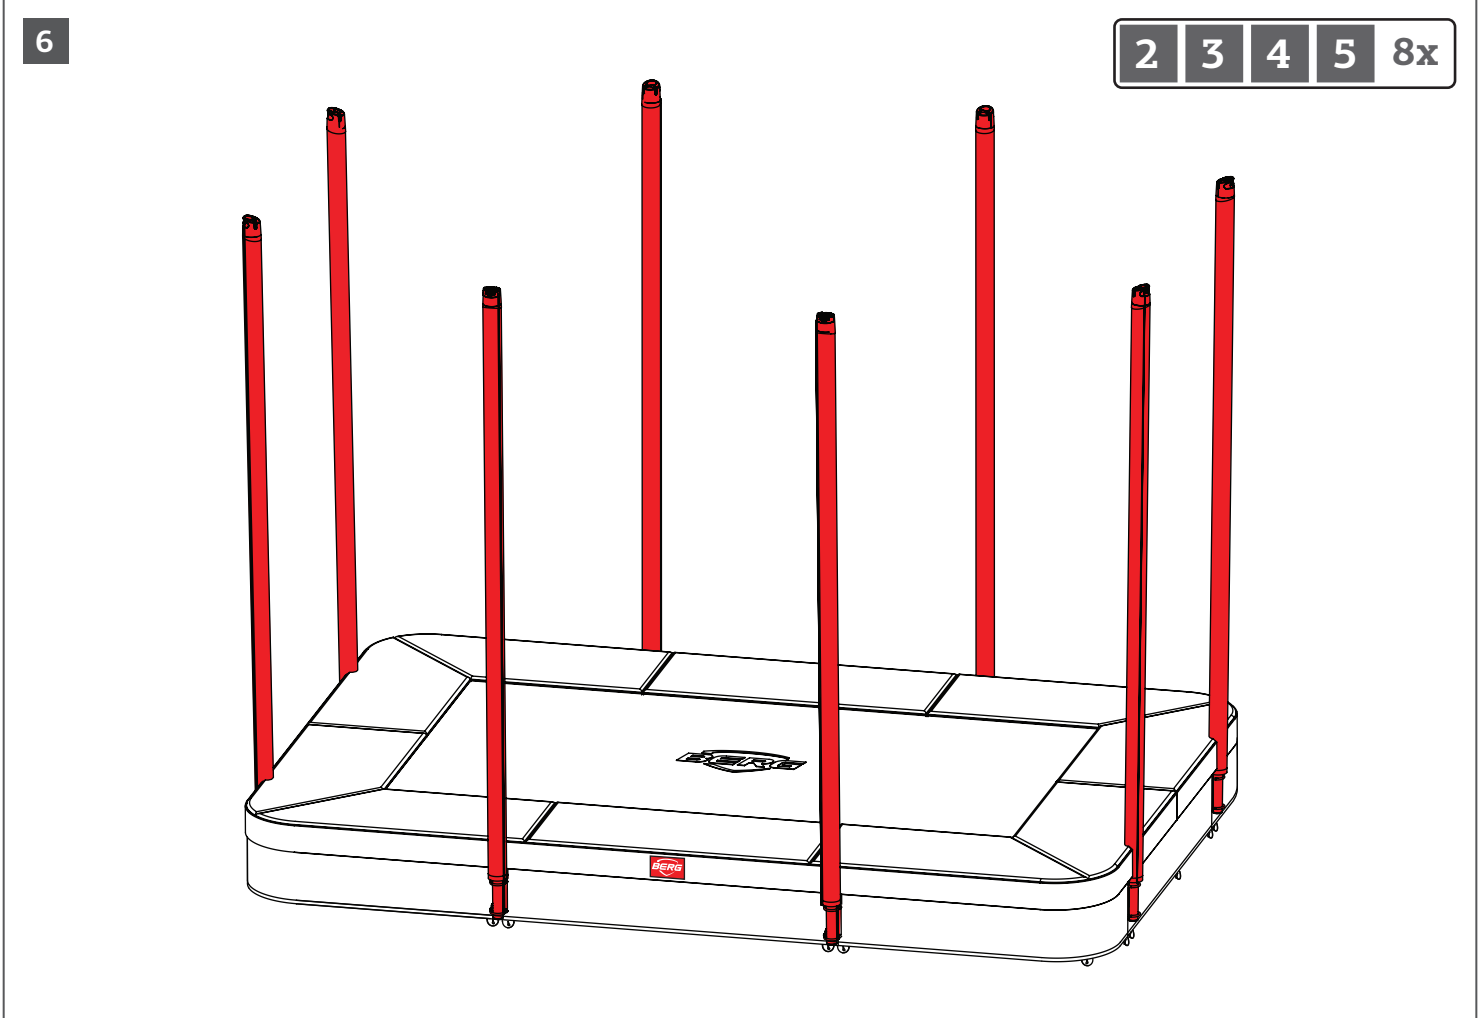

2

7

8

8x

	h
□ 280	1,8 m

**BERGTOYS.COM**

B/N sticker