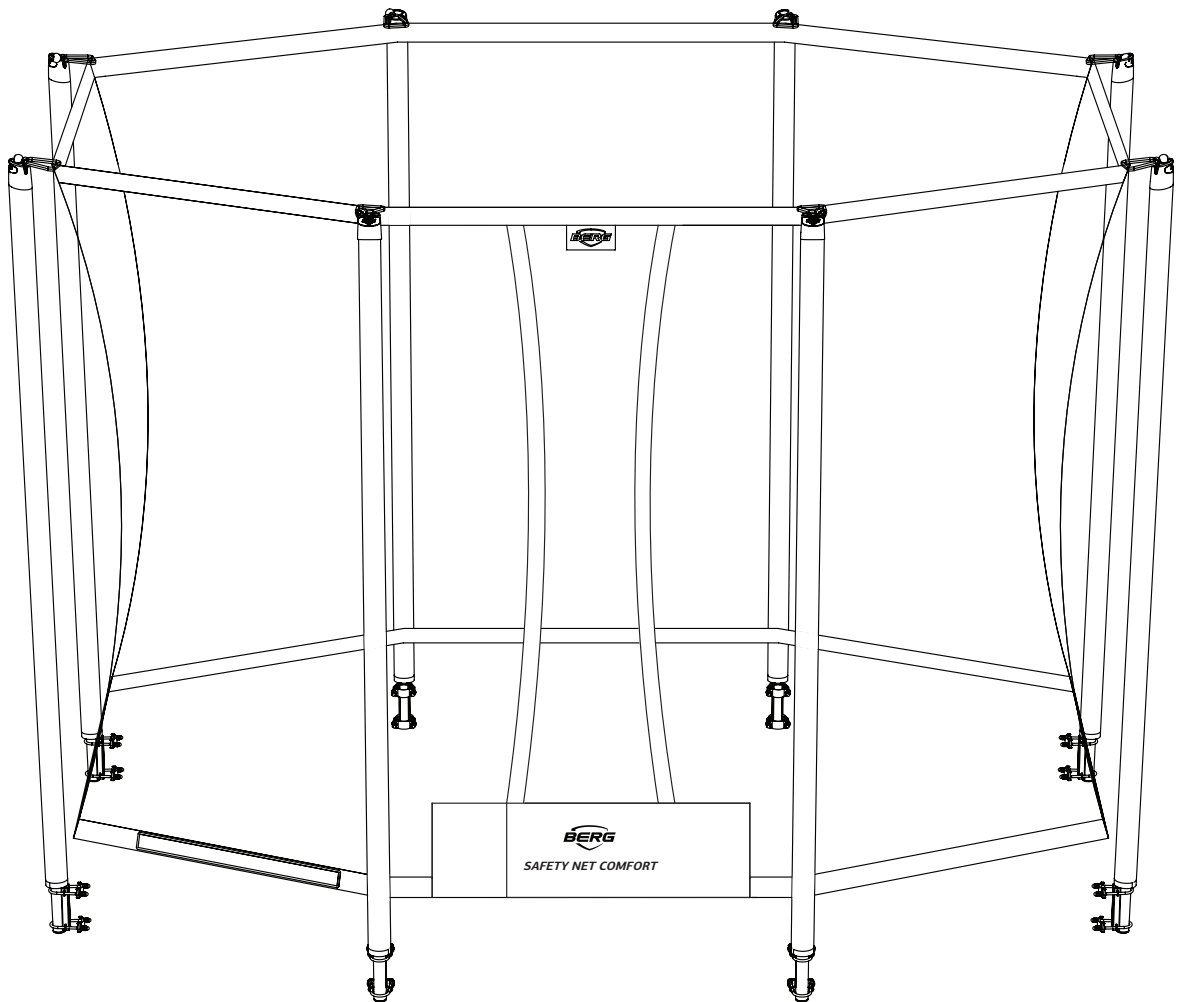

**BERG [ ]LTIM**  
**Safety Net Comfort 280**

User manual  
Gebruikshandleiding  
Gebrauchsanweisung  
Mode d'emploi  
Brugermanual  
Instruktionsbok

Go to the BERG toys channel on

for installation instruction video's  
[www.youtube.com/bergtoys](http://www.youtube.com/bergtoys)

1

1x

2

8x

3

8x

4

8x

5

8x

6

7

8x

8

1x

1

2

7

8

8x

	h
□ 280	1,8 m

**BERGTOYS.COM**

B/N sticker