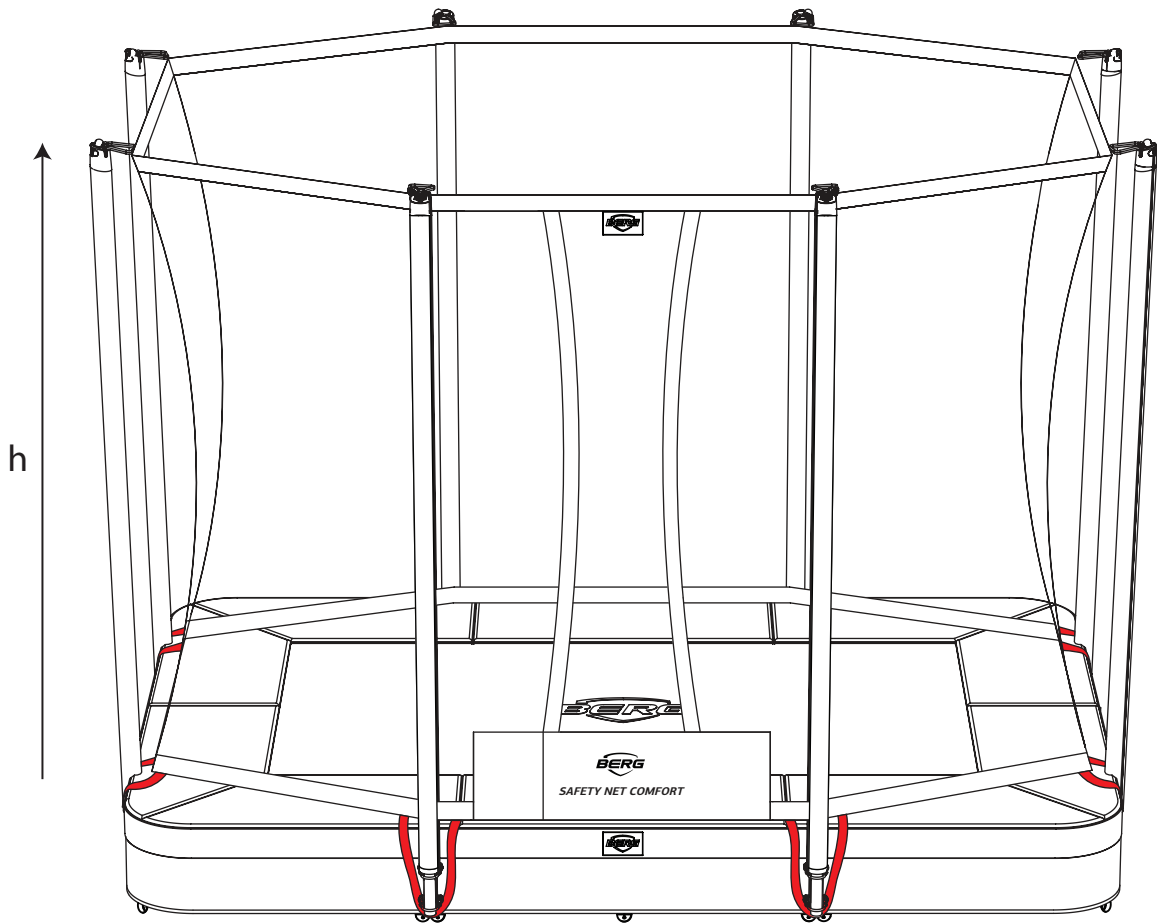

2

7

8

8x

	h
□ 280	1,8 m

**BERGTOYS.COM**

B/N sticker