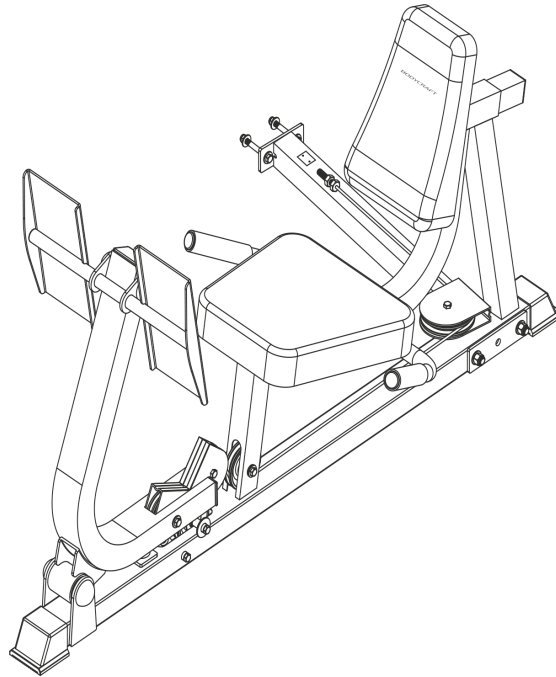

# BODYCRAFT

Art.Nr. SW-XPRESS-LEG

Art.No. SW-XPRESS-LEG

## HINWEIS

Diese Beinpresse dient als optionales Zubehör für die X-Press Pro Kraftstation der Marke BodyCraft. Sämtliche Hinweise zur bestimmungsgemäßen Verwendung dieses Gerätes, Sicherheitshinweise, technische Daten, Hinweise zur Pflege und Wartung, Aufbauschriffe, Entsorgungshinweise, Garantiebestimmungen, sowie Teilelisten zur Ersatzteilbestellung finden Sie in der beiliegenden Bedienungsanleitung der BodyCraft X-Press Pro Kraftstation. Alternativ können Sie die im Webshop hinterlegte Bedienungsanleitung als PDF-Datei aufrufen und/oder herunterladen.

## NOTICE

This leg press is an optional accessory for the BodyCraft X-Press Pro multi-gym. All instructions regarding the proper use, safety instructions, technical data, service instructions, assembly steps, disposal information, warranty information as well as spare parts lists you will find in the manual for the BodyCraft X-Press Pro multi-gym. Alternatively, you can call up and/or download the operating instructions as a PDF-file from the webshop.