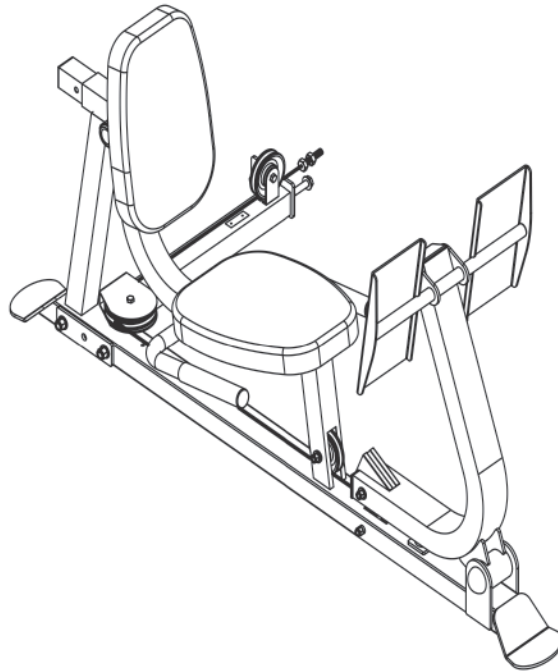

# ***BODYCRAFT***

**Fitshop GmbH**  
Art. nr./no.: SW-95.0224

**Fitshop UK**  
SKU: SEMG6222

## **i HINWEIS**

Diese Beinpresse dient als optionales Zubehör für die GX Kraftstation der Marke BodyCraft.

Sämtliche Hinweise zur bestimmungsgemäßen Verwendung dieses Gerätes, Sicherheitshinweise, technische Daten, Hinweise zur Pflege und Wartung, Aufbauschriffe, Entsorgungshinweise, Garantiebestimmungen, sowie Teilelisten zur Ersatzteilbestellung finden Sie in der beiliegenden Bedienungsanleitung der BodyCraft GX Kraftstation. Alternativ können Sie die im Webshop hinterlegte Bedienungsanleitung als PDF-Datei aufrufen und/oder herunterladen.

## **i NOTICE**

This leg press is an optional accessory for the BodyCraft GX multi-gym.

All instructions regarding the proper use, safety instructions, technical data, service instructions, assembly steps, disposal information, warranty information as well as spare parts lists you will find in the manual for the BodyCraft GX multi-gym. Alternatively, you can call up and/or download the operating instructions as a PDF-file from the webshop.