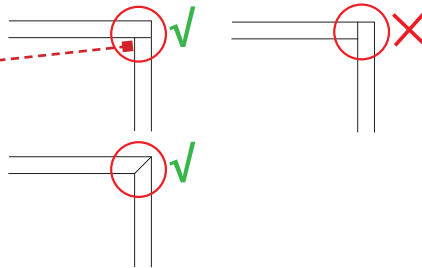

FITWOOD™

OF SCANDINAVIA

TROLLVEGGEN - CHIN BAR

- PAKKAUS SISÄLTÄÄ
- PACKAGE INCLUDES
- PAKETET INNEHÅLLER
- LIEFERUMFANG

ITEM NO.	QTY.
1	1
2	2
3	2
4	1
5	2
6	6
7	2
8	1

TIEDOKSIANTO

Tuotteen valmistaja ei vastaa tämän tuotteen käytön aiheuttamista loukkaantumisista tai vahingoista. Varmista että oven karmi on tukevasti kiinni ennen kuin käytät tätä tuotetta. HUOM! Leuanvetotangon sallittu enimmäiskuormitus on 130 kg.

DISCLAIMER

The manufacturer of this product has no liability or responsibility to any persons or entity for any injuries or damages alleges to have happened directly or indirectly as of this product. Ensure that the door frame is safely secure before using this product. CAUTION! Maximum load for the Chin Bar is 130 kg.