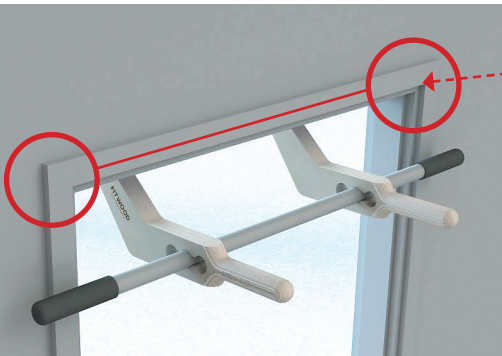

FITWOOD™

OF SCANDINAVIA

TROLLVEGGEN - CHIN BAR

- PAKKAUS SISÄLTÄÄ
- PACKAGE INCLUDES
- PAKETET INNEHÅLLER
- LIEFERUMFANG

ITEM NO.	QTY.
1	1
2	2
3	2
4	1
5	2
6	6
7	2
8	1

TIEDOKSIANTO

Tuotteen valmistaja ei vastaa tämän tuotteen käytön aiheuttamista loukkaantumisista tai vahingoista. Varmista että oven karmi on tukevasti kiinni ennen kuin käytät tätä tuotetta. HUOM! Leuanvetotangon sallittu enimmäiskuormitus on 130 kg.

DISCLAIMER

The manufacturer of this product has no liability or responsibility to any persons or entity for any injuries or damages alleges to have happened directly or indirectly as of this product. Ensure that the door frame is safely secure before using this product. CAUTION! Maximum load for the Chin Bar is 130 kg.