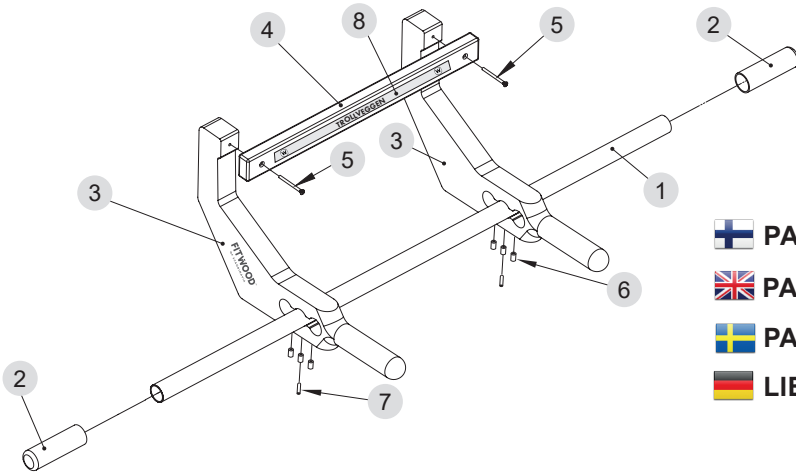

FITWOOD™

OF SCANDINAVIA

TROLLVEGGEN - CHIN BAR

- PAKKAUS SISÄLTÄÄ
- PACKAGE INCLUDES
- PAKETET INNEHÅLLER
- LIEFERUMFANG

ITEM NO.	QTY.
1	1
2	2
3	2
4	1
5	2
6	6
7	2
8	1

TIEDOKSIANTO

Tuotteen valmistaja ei vastaa tämän tuotteen käytön aiheuttamista loukkaantumisista tai vahingoista. Varmista että oven karmi on tukevasti kiinni ennen kuin käytät tätä tuotetta. HUOM! Leuanvetotangon sallittu enimmäiskuormitus on 130 kg.

DISCLAIMER

The manufacturer of this product has no liability or responsibility to any persons or entity for any injuries or damages alleges to have happened directly or indirectly as of this product. Ensure that the door frame is safely secure before using this product. CAUTION! Maximum load for the Chin Bar is 130 kg.

ANSVARSBEFRIELSE

Tillverkaren har ingen skyldighet att ansvara för förlust, skada eller dylikt som påstås vara orsakad av denna produkt. Se till att dörrkarmen är ordentligt fastsatt innan du använder produkten. VARNING! Pull-Up bar tål maximalt 130 kg belastning.