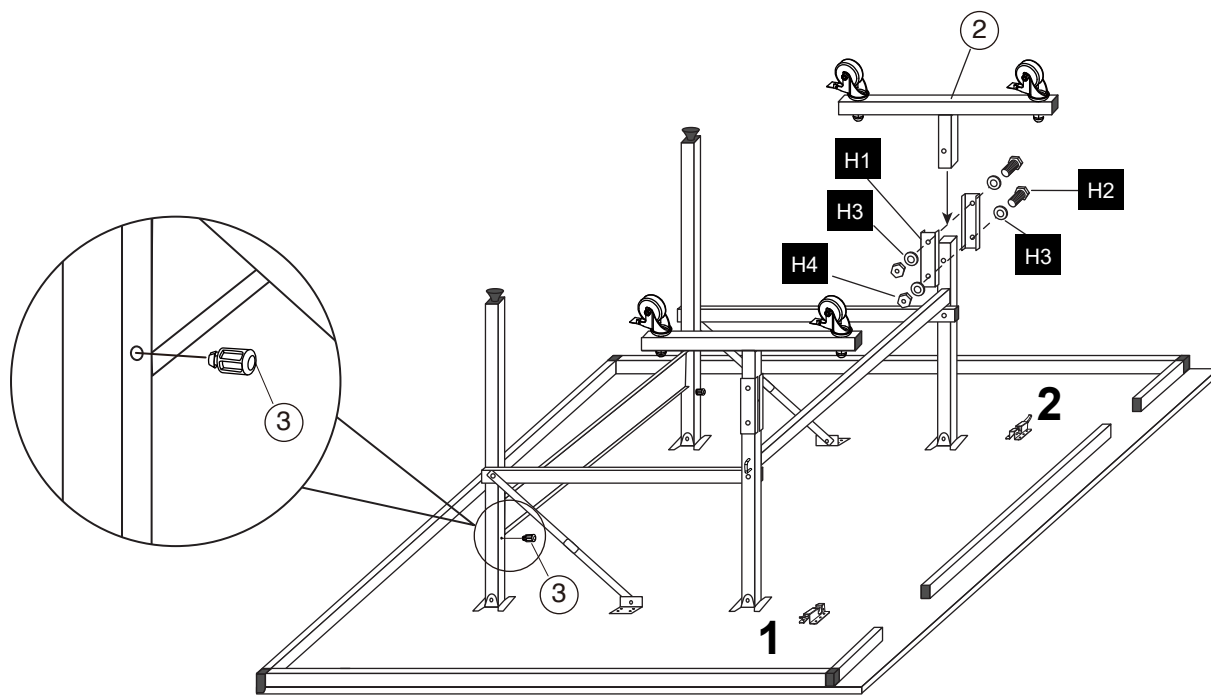

# JOOLA®

Art. 11246 JOOLA INSIDE J18 TABLE TENNIS TABLE

09.2021

EN 14468-1

<b>1</b>  x2 N/A	<b>2</b>  x4 R-0-11127-01-110	<b>3</b>  x4 R-0-11200-02-110	<b>4</b>  x1 R-0-11200-03-110
------------------------------------------------------------------------------------------------------------	-------------------------------------------------------------------------------------------------------------------------	-------------------------------------------------------------------------------------------------------------------------	--------------------------------------------------------------------------------------------------------------------------

 <b>H1+H2+H3+H4</b> <b>x1</b> R-0-11127-40-110	<b>H1</b>  x8 R-0-11127-41-110	<b>H2</b>  M8 x 60mm      x8 R-0-11127-42-110
	<b>H3</b>  x16 R-0-11200-43-110	<b>H4</b>  M8      x8 R-0-11200-44-110

**FIG.1**