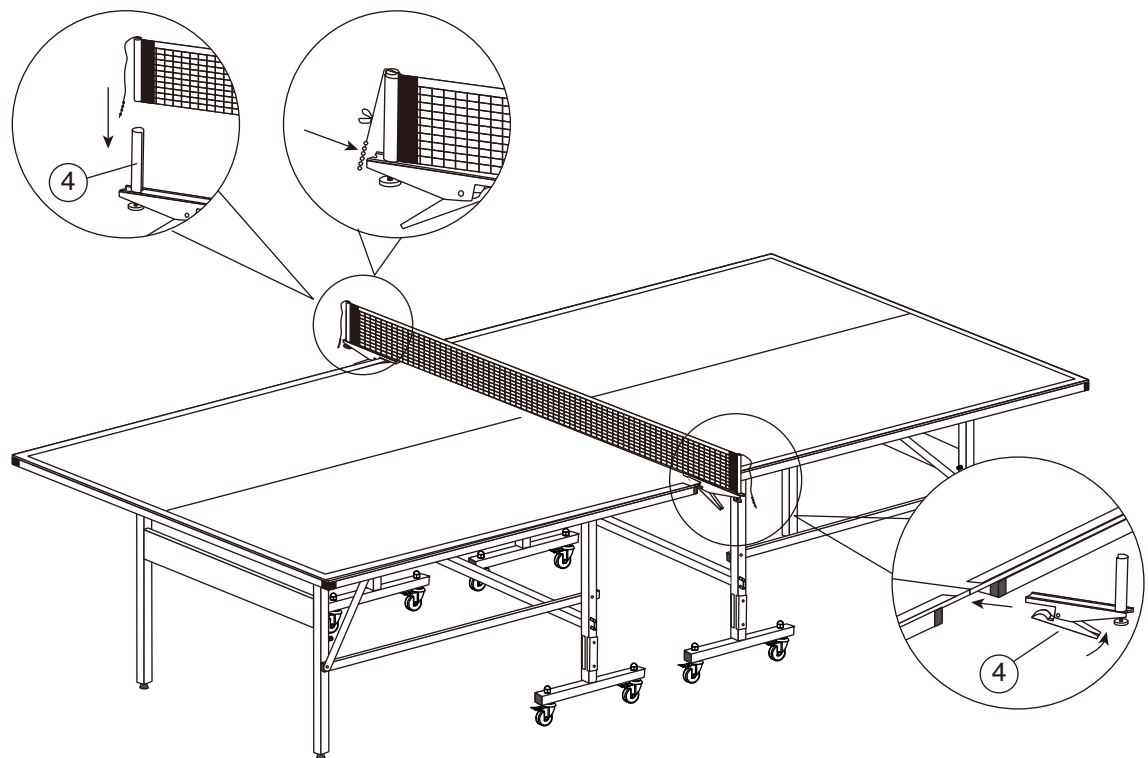

# JOOLA®

Art. 11246 JOOLA INSIDE J18 TABLE TENNIS TABLE

09.2021

EN 14468-1

<b>1</b>  x2 N/A	<b>2</b>  x4 R-0-11127-01-110	<b>3</b>  x4 R-0-11200-02-110	<b>4</b>  x1 R-0-11200-03-110
------------------------------------------------------------------------------------------------------------	-------------------------------------------------------------------------------------------------------------------------	-------------------------------------------------------------------------------------------------------------------------	--------------------------------------------------------------------------------------------------------------------------

 <b>H1+H2+H3+H4</b> <b>x1</b> R-0-11127-40-110	<b>H1</b>  x8 R-0-11127-41-110	<b>H2</b>  M8 x 60mm      x8 R-0-11127-42-110
	<b>H3</b>  x16 R-0-11200-43-110	<b>H4</b>  M8      x8 R-0-11200-44-110

**FIG.1**

**FIG.2**

**FIG.3**

**FIG.4**