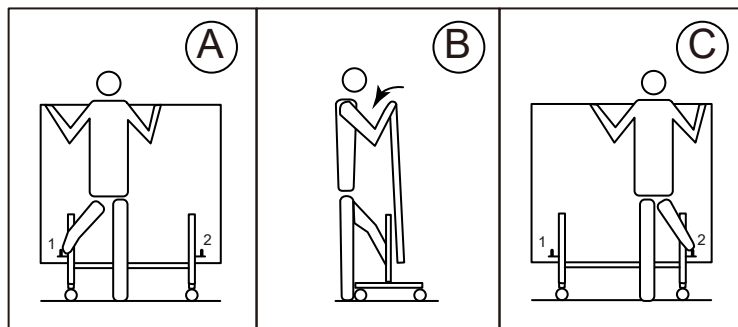

# JOOLA®

Art. 11246 JOOLA INSIDE J18 TABLE TENNIS TABLE

09.2021

EN 14468-1

<b>1</b>  x2 N/A	<b>2</b>  x4 R-0-11127-01-110	<b>3</b>  x4 R-0-11200-02-110	<b>4</b>  x1 R-0-11200-03-110
------------------------------------------------------------------------------------------------------------	-------------------------------------------------------------------------------------------------------------------------	-------------------------------------------------------------------------------------------------------------------------	--------------------------------------------------------------------------------------------------------------------------

 <b>H1+H2+H3+H4</b> <b>x1</b> R-0-11127-40-110	<b>H1</b>  x8 R-0-11127-41-110	<b>H2</b>  M8 x 60mm      x8 R-0-11127-42-110
	<b>H3</b>  x16 R-0-11200-43-110	<b>H4</b>  M8      x8 R-0-11200-44-110

**FIG.1**