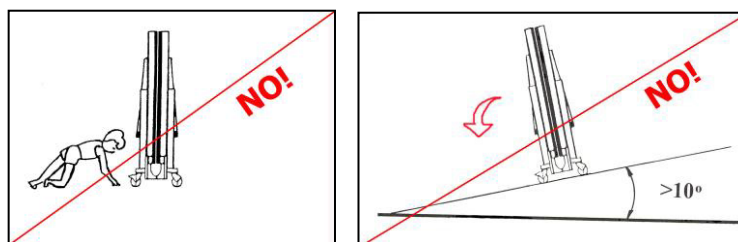

# JOOLA®

Art. 11246 JOOLA INSIDE J18 TABLE TENNIS TABLE

09.2021

EN 14468-1

<b>1</b>  x2 N/A	<b>2</b>  x4 R-0-11127-01-110	<b>3</b>  x4 R-0-11200-02-110	<b>4</b>  x1 R-0-11200-03-110
------------------------------------------------------------------------------------------------------------	-------------------------------------------------------------------------------------------------------------------------	-------------------------------------------------------------------------------------------------------------------------	--------------------------------------------------------------------------------------------------------------------------

 <b>H1+H2+H3+H4</b> <b>x1</b> R-0-11127-40-110	<b>H1</b>  x8 R-0-11127-41-110	<b>H2</b>  M8 x 60mm      x8 R-0-11127-42-110
	<b>H3</b>  x16 R-0-11200-43-110	<b>H4</b>  M8      x8 R-0-11200-44-110

**FIG.1**